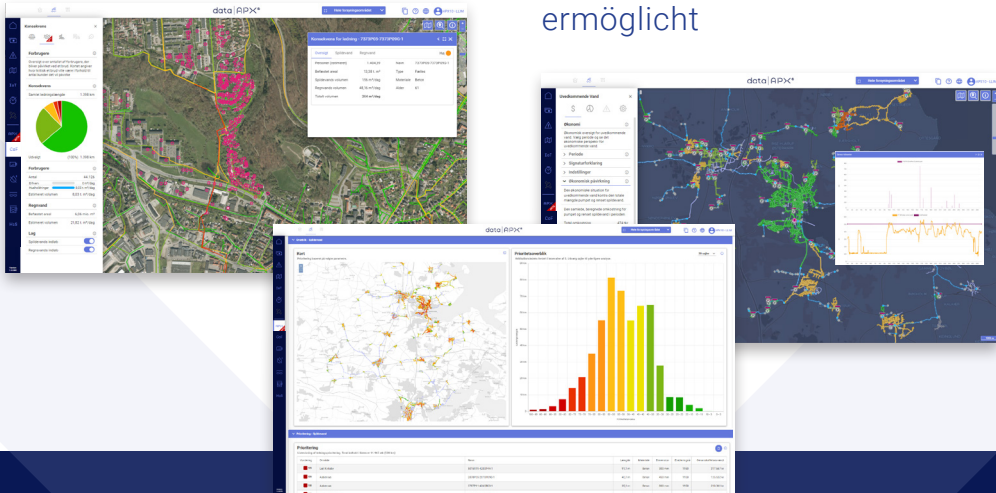

# DIGITALE TRANSFORMATION

DER WASSERVERSORGUNG UND  
ABWASSERENTSORGUNG

data|APX<sup>®</sup> From data to decision

001011001110

001011001110

# FUNKTIONEN VON DATA|APX®

- › Datengetriebener Überblick über die Netzwerkeleistung – einschließlich Finanz- und Betriebsvisualisierung
- › Cloud-basierte, abonnementpflichtige Softwarelösung für automatische Bereitstellung, Sicherheit und Upgrades neuer Funktionen
- › Eine einzige Plattform für das gesamte Datenmanagement von jedem IoT-Gerät, SCADA-System, GIS, Smart Meter oder jeder öffentlichen Datenquelle
- › Intuitive Benutzeroberfläche für einfache Kontrolle, Analyse und Planung, die eine datengetriebene Entscheidungsfindung ermöglicht

## DIGITALE VORTEILE

Proaktive, dynamische und umsetzbare Informationen für **präzise Reinvestitionsprioritäten**

Unkompliziertes Asset Performance Management für Wasserversorgung und Abwasserentsorgung – **Beseitigung von Datensilos**